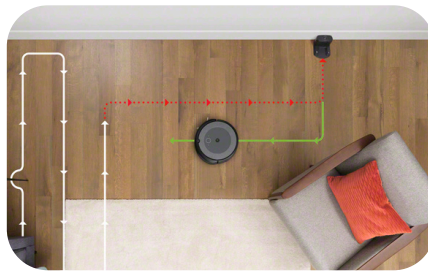

Reanuda la limpieza donde la dejó

Cuando la batería está a punto de agotarse, el robot aspirador Roomba® i5 regresa a su estación de carga para, una vez recargado, reanudar el trabajo de limpieza justo donde lo dejó.