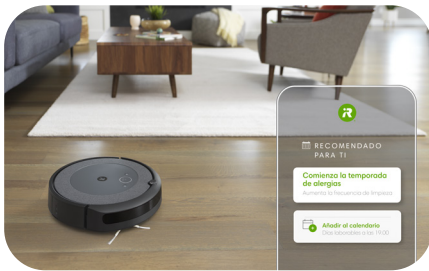

Un paso por delante

Olvídate de aspirar gracias a las sugerencias de limpieza personalizadas del robot aspirador Roomba® i5 con la exclusiva inteligencia de iRobot Genius, que aprende de tu hogar, tus hábitos y tus rutinas.