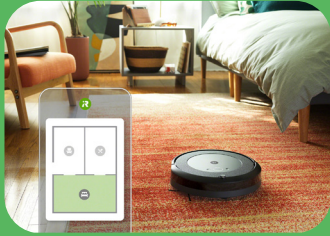

Robot®

Roomba®

Robot aspirador

Limpia cuando, donde y como tú necesitas.

Limpia la habitación exacta que quieres cuando lo necesitas gracias a las funciones de mapeo y navegación inteligente del robot aspirador Roomba® i5.

Se desplaza de forma lógica y ordenada

La navegación inteligente y en líneas rectas utiliza sensores de seguimiento de suelo para limpiar a conciencia, sin dejarse nada. ¿Se ha descargado la batería de tu robot? No te preocupes: reanudará las tareas de limpieza justo donde lo dejó.

Vuelve a casa y encuéntrala impecable

Con iRobot Genius, puedes ajustar el robot para que limpie cuando te vayas y deje de hacerlo cuando vuelvas a casa. Así al llegar solo verás lo limpio que está todo, como por arte de magia. Disfruta de una casa limpia... Y de tu día.